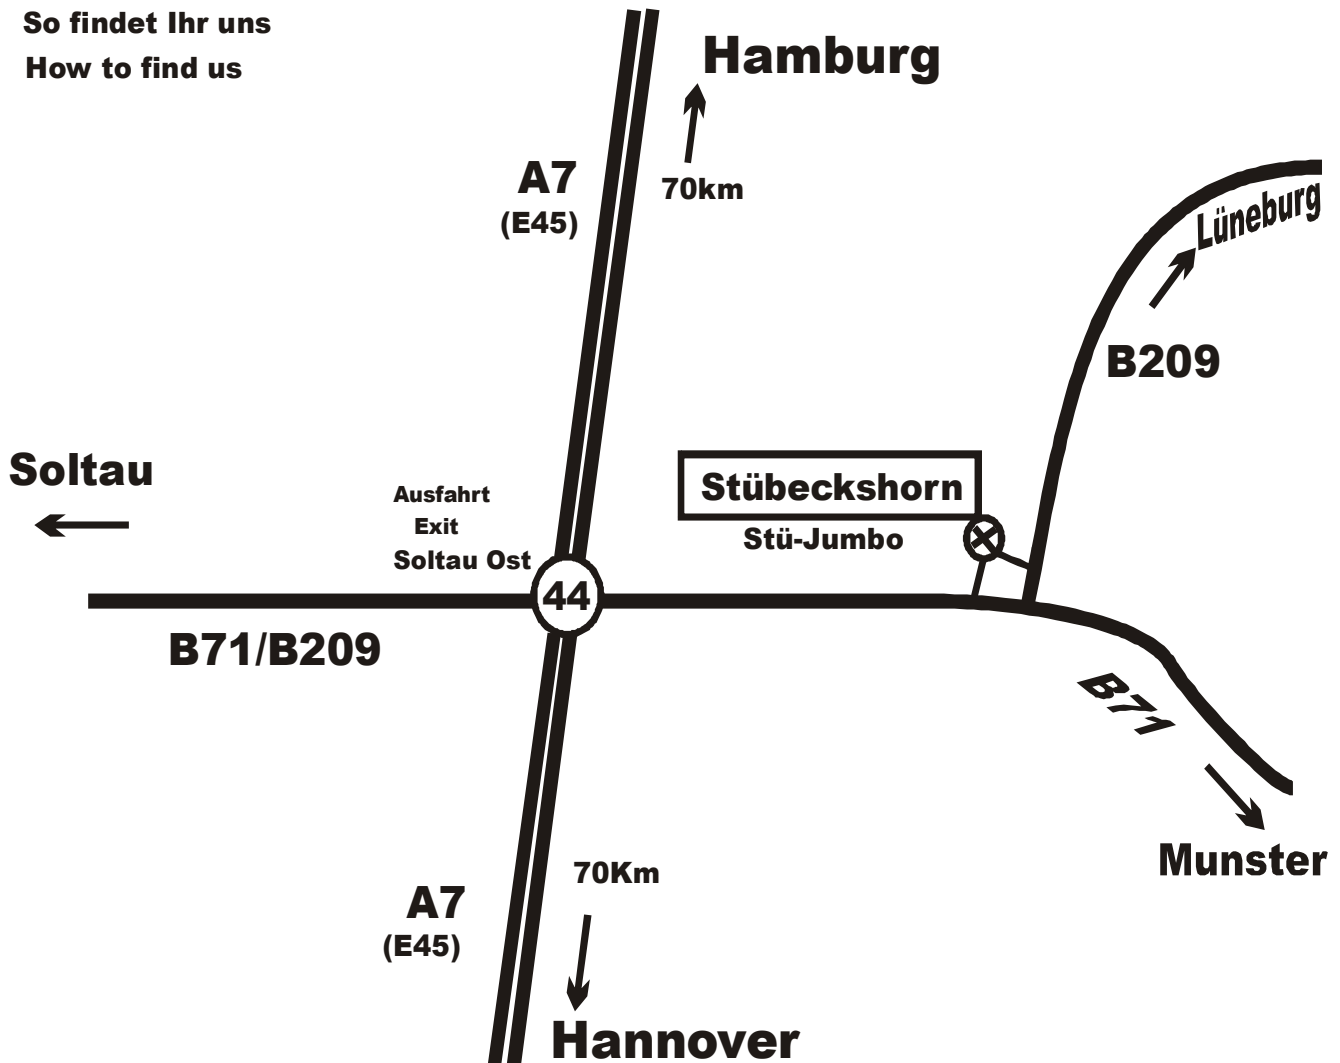

Hallo liebe Jumbofahrer/innen!

Auch dieses Jahr möchten wir Euch recht herzlich zur **39sten „Stü-Jumbo“** vom **12.06. bis 14.06.2020** nach Stübeckshorn einladen.

- Wir würden uns sehr freuen, wenn Ihr wieder zahlreich und eventuell mit neuen Gespannfahrern an der „Stü-Jumbo“ teilnehmt.
 - Auf dem Gelände kann wieder ab Mittwochabend den 10.06. gezelte werden, das Hallenbad ist erst ab Donnerstag 18:00 Uhr geöffnet! Duschen und WC`s von Mittwoch bis Donnerstagabend nur eingeschränkt vorhanden. Getränkeverkauf ab Donnerstagnachmittag; Essen, Anmeldung etc. erst ab Freitagnachmittag!!
 - Der Kostenbeitrag für Euch beträgt (wenn gewünscht) fürs Wochenende pro warmer Mahlzeit 4,- € (Freitagabend, Samstagmittag +Abend), pro Frühstück 2,- € (Samstag + Sonntag).
 - nur Brötchen zum Frühstück Stck. 0,30 € (Kinder bis 16 J. sind kostenfrei)
 - Wenn Ihr noch alte und gute Helme zu verschenken habt, wir nehmen sie gerne für die Beifahrer.
 - Bitte anmelden, wenn es geht bis zum 29.05.2020! Wichtig wegen der Beifahrer- und Essensplanung.
 - Start der Tour ist am Sa. den 13.06.20 ab ca.10.00 bis ca.15:00 Uhr, die Tourlänge ist ca.100 km.
 - Aufstellung der Gespanne zur Aufnahme der Beifahrer ist um 09:00 Uhr auf dem „Schwarzen Weg“
 - Mobiltelefon für Notfälle während der gesamten Zeit: Wolfgang Doelle +49 (0)171 4873163
- GPS-Koordinaten WGS 84:** N 53.01.044°; E 009.057.561° bzw. N 53°01'02,8''; E 009°57' 33,5''

Anschrift
Stübeckshorn 5
29614 Soltau

So findet Ihr uns
How to find us

GPS-Koordinaten WGS 84:

N 53° 01.044 N 53° 01' 02,8''
E 009° 57.561 bzw. E 009° 57' 33,5''